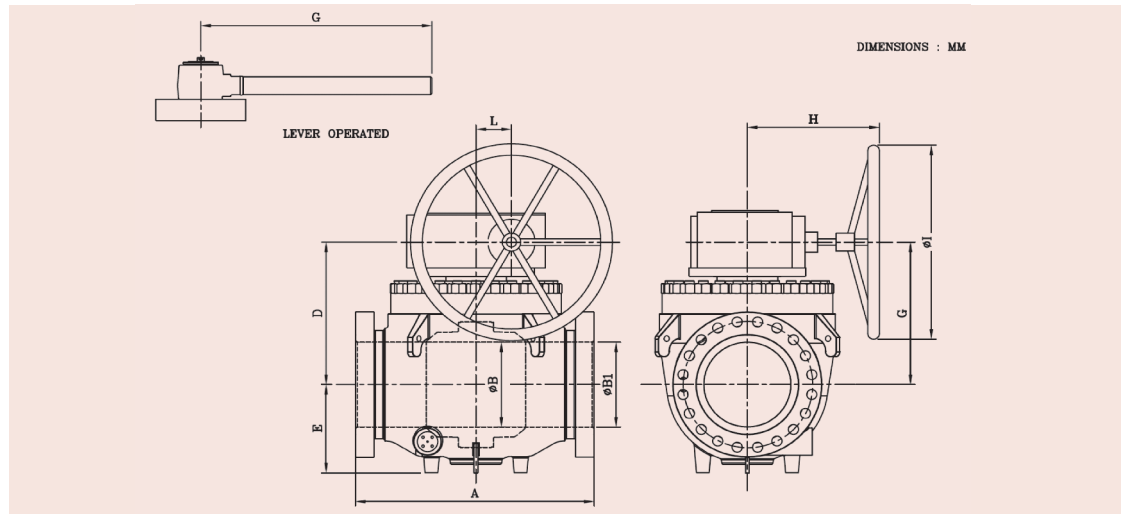

TE # 600

Size "	A			B	B1	C	D	E	F	G	H	I	WGT
	RF	RTJ	WE										
2x1-1/2	292	295	292	38	51	165	212	85	180	450	—	—	33
2	292	295	292	51	51	165	212	85	180	600	—	—	37
3x2	356	359	356	51	77	210	212	85	180	600	—	—	48
3	356	359	356	77	77	210	228	112	230	1000	—	—	72
4x3	432	435	432	77	102	273	228	112	230	1000	—	—	97
4	432	435	432	102	102	273	250	145	283	1000	—	—	137
6x4	559	562	559	102	152	356	250	145	283	1000	—	—	181
6	559	562	559	152	152	356	281	220	325	336	340	700	302
8x6	660	664	660	152	203	419	281	220	325	336	340	700	340
8	660	664	660	203	203	419	340	260	415	395	340	700	560
10x8	787	791	787	203	254	510	340	260	415	395	340	700	625
10	787	791	787	254	254	510	355	311	505	415	545	700	710
12x10	838	841	838	254	305	560	355	311	505	415	545	700	760
14x10	889	892	889	254	337	605	355	311	505	415	545	700	1030
12	838	841	838	305	305	560	401	366	585	461	545	700	910
14x12	889	892	889	305	337	605	401	366	585	461	545	700	1230
16x12	991	994	991	305	387	686	401	366	585	461	545	700	1450
14	889	892	889	337	337	605	451	428	680	526	575	700	1190
16x14	991	994	991	337	387	686	451	428	680	526	575	700	1430
16	991	994	991	387	387	686	493	450	730	568	575	700	1735
18x16	1092	1095	1092	387	438	745	493	450	730	568	575	700	1940
20x16	1194	1200	1194	387	489	815	493	450	730	568	575	700	2380
18	1092	1095	1092	438	438	745	539	473	784	629	579	700	2350
20x18	1194	1200	1194	438	489	815	539	473	784	629	579	700	2700
20	1194	1200	1194	489	489	815	592	580	900	682	579	700	3000
24x20	1397	1406	1397	489	591	940	592	580	900	682	579	700	3660
22	1295	1305	1295	540	540	870	621	590	890	711	579	700	4240
24	1397	1406	1397	591	591	940	653	600	1070	808	950	1400	4950
30x24	1651	1664	1651	591	736	1130	653	600	1070	808	950	1400	6150
26	1448	1460	1448	635	635	1015	725	635	1115	880	950	1400	5950
28	1549	1562	1549	686	686	1075	790	700	1210	945	950	1400	7130
30	1651	1664	1651	736	736	1130	850	775	1300	1005	950	1400	8730
36x30	2083	2098	2083	736	876	1315	850	775	1300	1005	950	1400	10800
32	1778	1794	1778	781	781	1195	900	825	1380	1055	950	1400	10850
34	1930	1946	1930	832	832	1245	940	880	1460	1095	950	1400	11930
36	2083	2098	2083	876	876	1315	1000	930	1535	1155	950	1400	13950
40	2337	2337	2337	978	978	1320	1090	1025	1700	1360	1045	1400	19420
42	2437	2437	2437	1022	1022	1405	1140	1080	1775	1410	1045	1400	22350
48	2540	2540	2540	1168	1168	1595	1270	1225	2015	1570	1080	1400	32340

PIBIVIESSE Srl
20014 NERVIANO
(Milano) - ITALY
Via Bergamina, 24
Ph. +39 0331 408711
Fax +39 0331 408802
info@pibiviesse.it
www.pibiviesse.it