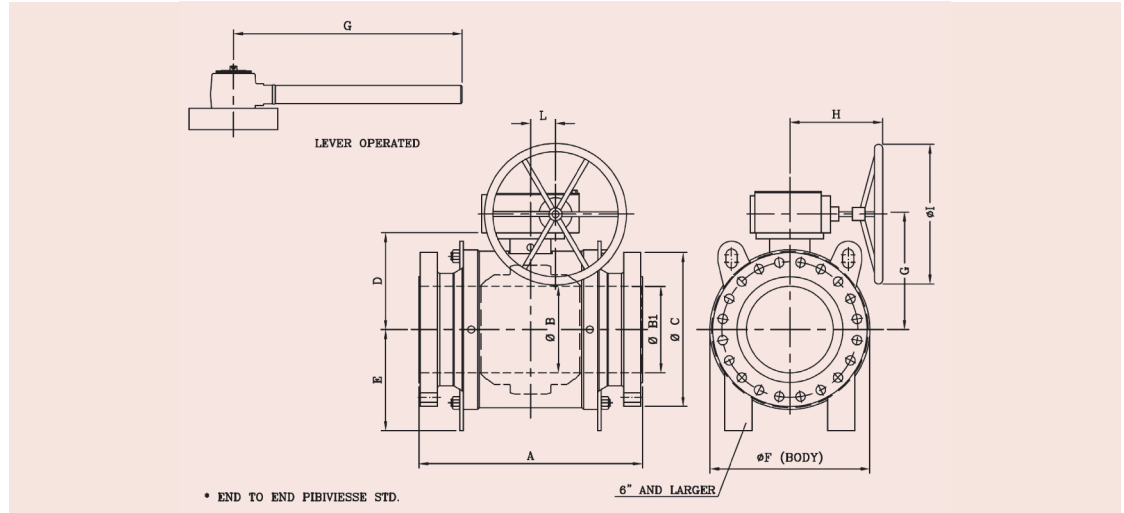

SE # 300

Size "	A			B	B1	C	D	E	F	G	H	I	WGT
	RF	RTJ	WE										
1/2	216*	216*	216*	12	12	95	70	50	110	300	—	—	12
3/4x1/2	229*	229*	229*	12	20	120	70	50	110	300	—	—	13
3/4	229*	229*	229*	20	20	120	80	60	120	300	—	—	14
1X3/4	241*	241*	241*	20	25	125	80	60	120	300	—	—	16
1	241*	241*	241*	25	25	125	90	70	120	300	—	—	20
1-1/2x1	241*	241*	241*	25	38	155	90	70	120	300	—	—	22
1-1/2	190	203	190	38	38	155	140	108	160	300	—	—	24
2x1-1/2	216	232	216	38	51	165	140	108	160	300	—	—	26
2	216	232	216	51	51	165	150	118	180	450	—	—	28
3x2	283	298	283	51	77	210	150	118	180	450	—	—	34
3	283	298	283	77	77	210	184	157	255	600	—	—	56
4x3	305	321	305	77	102	254	184	157	255	600	—	—	64
4	305	321	305	102	102	254	230	164	232	800	—	—	98
6x4	403	419	457	102	152	318	230	164	232	800	—	—	120
6	403	419	457	152	152	318	251	189	310	315	360	400	205
8x6	502	517	521	152	203	381	251	189	310	315	360	500	245
8	502	517	521	203	203	381	274	221	395	329	340	500	310
10x8	568	584	559	203	254	445	274	221	395	329	340	500	320
10	568	584	559	254	254	445	332	268	495	387	340	500	530
12x10	648	664	635	254	305	520	332	268	495	387	340	500	620
12	648	664	635	305	305	520	378	314	585	433	340	600	780
14x12	762	778	762	305	337	585	378	314	585	433	340	600	860
16x12	838	854	838	305	387	650	378	314	585	433	340	600	1010
14	762	778	762	337	337	585	380	342	640	440	545	700	1090
16x14	838	854	838	337	387	650	380	342	640	440	545	700	1190
16	838	854	838	387	387	650	428	395	736	503	575	800	1480
18x16	914	930	914	387	438	710	428	395	736	503	575	800	1650
20x16	991	1010	991	387	489	775	428	395	736	503	575	800	1720
18	914	930	914	438	438	710	440	480	759	515	575	800	1685
20x18	991	1010	991	438	489	775	440	480	759	515	575	800	1880
20	991	1010	991	489	489	775	498	522	845	588	579	800	2290
24x20	1143	1165	1143	489	591	915	498	522	845	588	579	800	2750
22	1092	1114	1092	540	540	840	524	562	924	614	579	800	2880
24	1143	1165	1143	591	591	915	584	602	1005	674	579	800	3610
30x24	1397	1422	1397	591	737	1090	584	602	1005	674	579	800	4630
26	1245	1270	1245	635	635	970	633	654	1088	805	700	800	4810
28	1346	1372	1346	686	686	1035	673	682	1164	828	700	1000	5920
30	1397	1422	1397	736	736	1090	711	719	1238	866	700	1000	6740
36x30	1727	1756	1727	736	876	1270	711	719	1238	866	700	1000	8330
32	1524	1553	1524	781	781	1150	751	754	1308	906	700	1000	8080
34	1626	1654	1626	832	832	1205	765	789	1378	920	700	1000	9260
36	1727	1756	1727	876	876	1270	800	818	1435	955	700	1000	10280
40	1653*	—	1653*	978	978	1240	908	928	1620	1058	700	1000	12400
42	1838*	—	1689*	1022	1022	1290	945	968	1710	1095	700	1000	13020
48	1900*	—	1900*	1168	1168	1465	1061	1150	1927	1231	810	800	19300
56	2389*	—	2197*	1360	1360	1710	1262	1350	2276	1427	950	800	32200

PIBIVIESSE Srl
20014 NERVIANO
(Milano) - ITALY
Via Bergamina, 24
Ph. +39 0331 408711
Fax +39 0331 408802
info@pibiviesse.it
www.pibiviesse.it